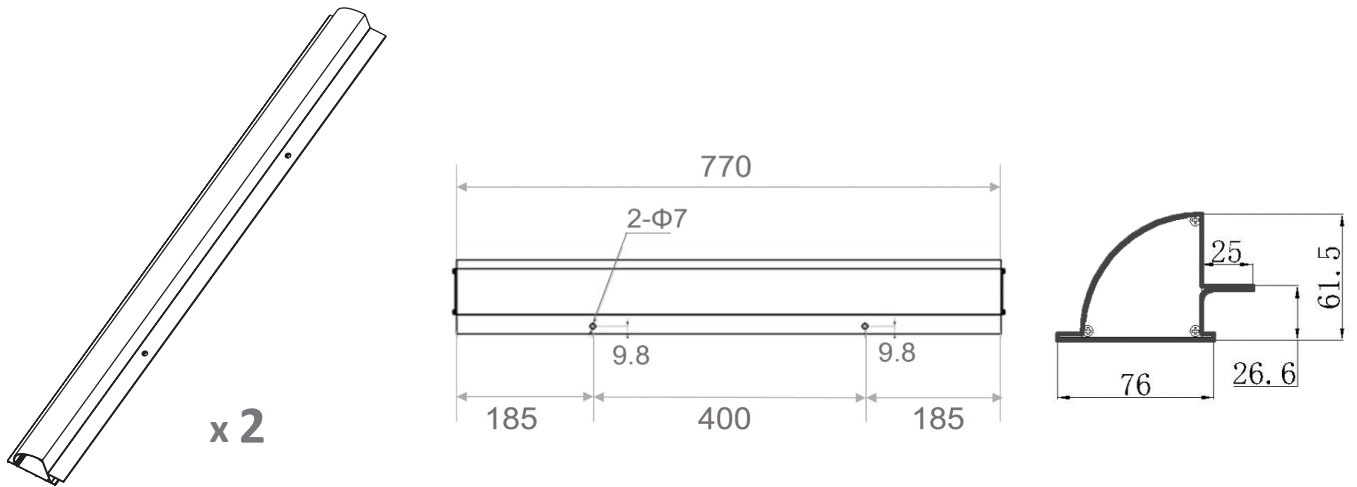

# ALU HALTERUNG

770mm (Silber/Schwarz)

DE

EN

## Abmessung (mm)/Dimension (mm)

ALU Halterung 770mm / ALU bracket 770mm

M6 Sechskantschrauben / M6 Hexagonal Bolt